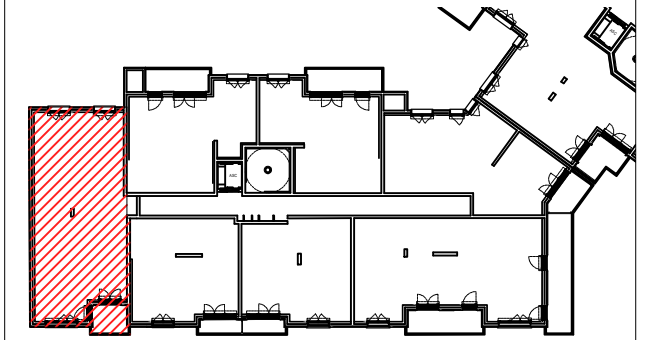

SCCV CHAMPIGNY MONUMENT

Terrasses de Neuville

BATIMENT C

ETAGE R+4

LOGEMENT 4 PIECES

LOGEMENT	CAGE	ETAGE	APPART.
346	C	4	6

ENTREE	5,47 m ²
SEJOUR/CUISINE	25,31 m ²
CHAMBRE 1	11,98 m ²
CHAMBRE 2	9,21 m ²
CHAMBRE 3	11,19 m ²
SALLE DE BAINS	6,40 m ²
SALLE D'EAU	2,17 m ²
WC	1,45 m ²
DEGAGEMENT	3,85 m ²
SURFACE TOTALE HABITABLE	77,03 m²
BALCON	4,28 m ²
SURFACE TOTALE PRIVATIVE	81,31 m²

LEGENDE :

- PF : Porte fenêtre
- F : Fenêtre
- VR : Volet roulant
- VB : Volet battant
- AV : Allège vitrée
- GC : Garde corps
- PV : Pare vue
- R : Réfrigérateur
- LL : Lave linge
- LV : Lave vaisselle
- C : Cuisson
- LC : Linéaire complémentaire
- TRI : Tri sélectif
- RP : Robinet de puisage