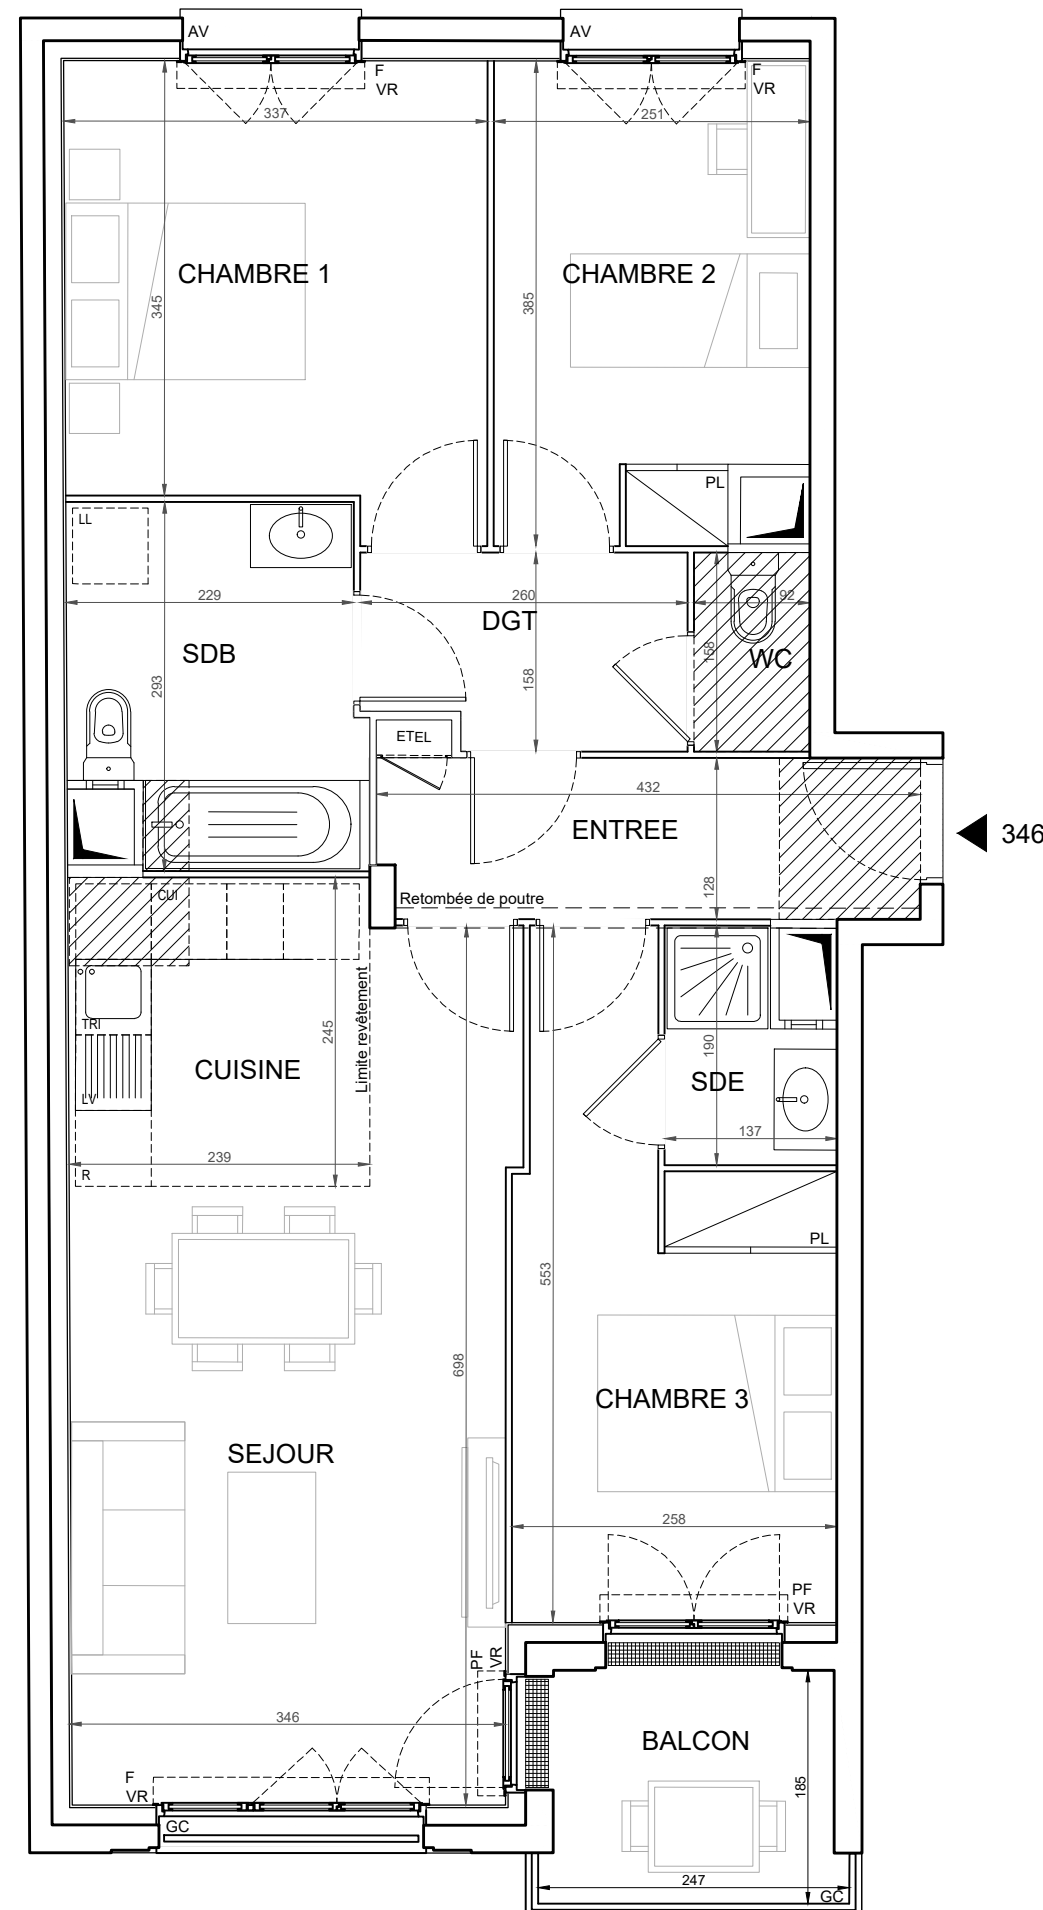

SCCV CHAMPIGNY MONUMENT

Terrasses de Neuville

BATIMENT C

ETAGE R+4

LOGEMENT 4 PIECES

LOGEMENT	CAGE	ETAGE	APPART.
346	C	4	6

ENTREE	5,47 m ²
SEJOUR/CUISINE	25,31 m ²
CHAMBRE 1	11,98 m ²
CHAMBRE 2	9,21 m ²
CHAMBRE 3	11,19 m ²
SALLE DE BAINS	6,40 m ²
SALLE D'EAU	2,17 m ²
WC	1,45 m ²
DEGAGEMENT	3,85 m ²
SURFACE TOTALE HABITABLE	77,03 m²
BALCON	4,28 m ²
SURFACE TOTALE PRIVATIVE	81,31 m²

LEGENDE :

- PF : Porte fenêtre
- F : Fenêtre
- VR : Volet roulant
- VB : Volet battant
- AV : Allège vitrée
- GC : Garde corps
- PV : Pare vue
- R : Réfrigérateur
- LL : Lave linge
- LV : Lave vaisselle
- C : Cuisson
- LC : Linéaire complémentaire
- TRI : Tri sélectif
- RP : Robinet de puisage

- Placard
- Tableau électrique
- Radiateur
- Sèche serviette
- Soffite
- Faux plafond
- Poutre
- Cloison fusible
- Gravillon

INDICE : MODIFIÉ LE :
DATE : 06/10/2023 ECHELLE : 1:60