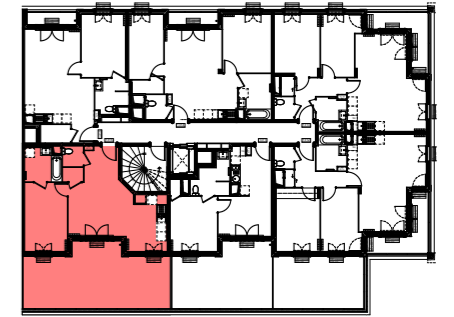

LEGENDE :

- PF : Porte fenêtre
- F : Fenêtre
- VR : Volet roulant
- VB : Volet battant
- GC : Garde corps
- PV : Pare vue
- R : Réfrigérateur
- LL : Lave linge
- LV : Lave vaisselle
- C : Cuisson
- LC : Linéaire complémentaire
- TRI : Tri sélectif
- RP : Robinet de puisage

- Placard
- Tableau électrique
- Radiateur
- Sèche serviette
- Soffite
- Faux plafond
- Poutre
- Cloison fusible
- Gravillon

JD

LE BLANC MESNIL

BATIMENT 2

ETAGE 1

LOGEMENT 2 PIECES

LOGEMENT	CAGE	ETAGE	APPART.
1316	2B	ETAGE 1	6

Entrée	2,89
Séjour/Cuisine	25,67
Chambre	12,84
Rgt	1,31
SdB	5,16
WC	1,88
	49,75 m²
Terrasse	36,98
	36,98 m²
	86,73 m²

INDICE : MODIFIÉ LE :

DATE : 26/06/2024 ECHELLE :